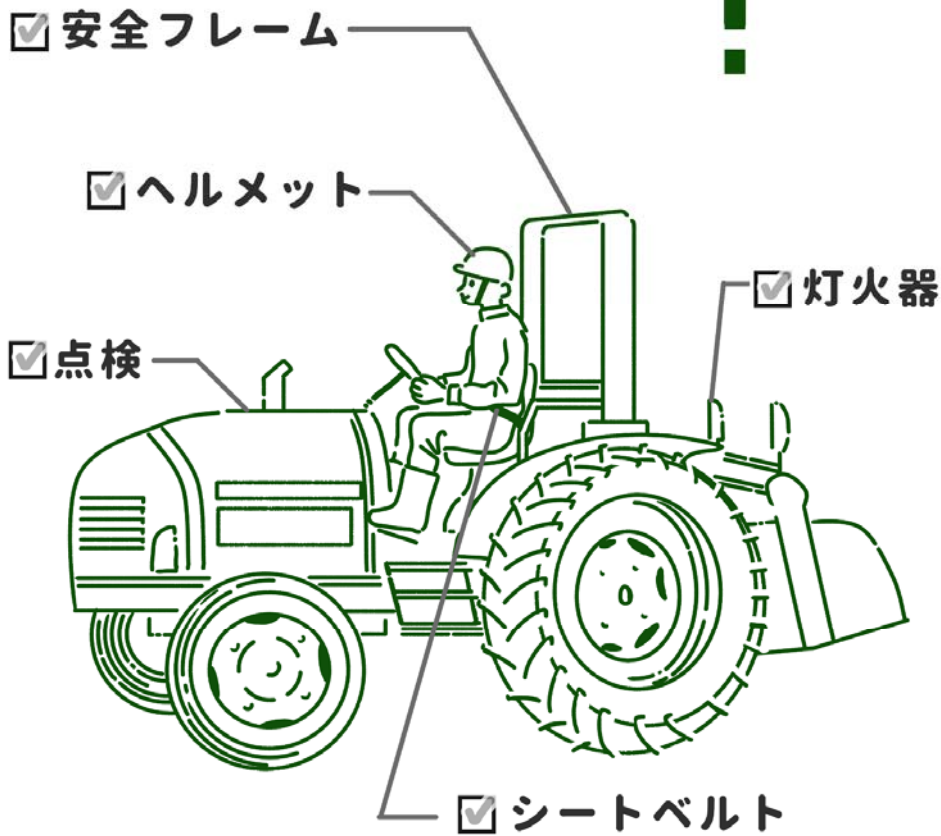

安全対策

農業機械作業

の

見直そう！

◆農作業による死亡事故は年間約300件発生しています。

☑ 日常的にチェックする習慣をつけましょう。

デザイン/令和2年農作業安全ポスターデザインコンテスト 農林水産大臣賞 伊藤 沙智

令和2年全国農作業安全確認運動